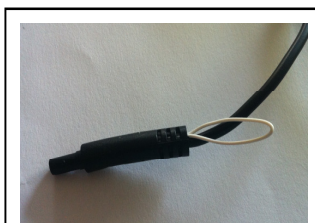

RW200A

Connettore RCA giallo Collegare all'ingresso retrocamera del NAVIPAD (GIALLO con etichetta RREARVIN)

Caratteristiche tecniche

Sensore immagine CCD
Angolo. 170°
Risoluzione: 480 tv lines
Illuminazione minima: 0.01 lux
Waterproof: IP 67/68
Sistema: NTSC/PAL
Temperatura di lavoro -20 > +75° c
Segnale uscita: AV

Compatibilità

AUDI A4 , A5, Q5

RW200 visualizza le linee guida nel monitor, se volete escludere questa funzione tagliare il filo bianco sul cavo della retrocamera